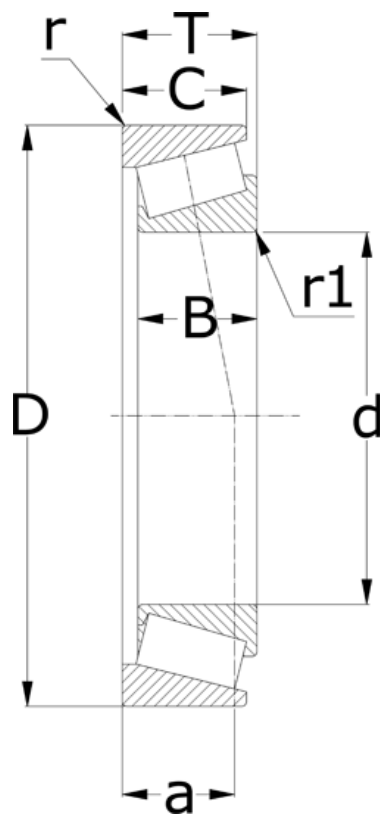

Varenummer: 5715030055020  
Beskrivelse: NSK Konisk rulleleje 33006 J

## Mål

= -	T = 20
a = 13.1	
B = 20	
C = 16	
d = 30	
D = 55	
r = 1	
r1 = 1	